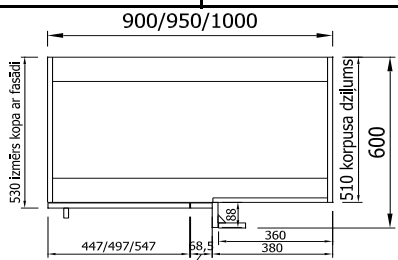

720x900x510
720x950x510
720x1000x510

TS1090
TS1095
TS10100

Durvis: 1 gab. (labās vai kreisās)
Plaukti: 1 gab.
Izmērus, kā pareizi aprēķināt virtuves stūra plānojumu, skatīt sadaļā "Tehniskā specifikācija"