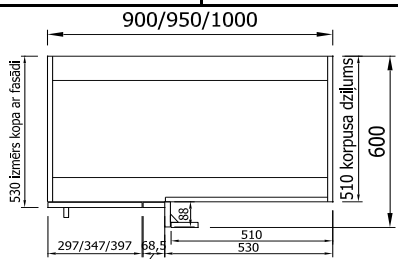

Grīdas skapji izlietnēm

	Korpasa izmēri (A x P x D)	Artikuls	Apraksts
	Korpasa izmēri (A x P x D)	Artikuls	Apraksts
	Korpasa izmēri (A x P x D)	Artikuls	Apraksts
	Korpasa izmēri (A x P x D)	Artikuls	Apraksts
	720x750/510x750/510 720x800/510x800/510 720x850/510x850/510	TS1175 TS1180 TS1185	Durvis 90°: 2 gab. (labās vai kreisās) Izmērus, kā pareizi aprēķināt virtuves stūra plānojumu, skatīt sadaļā "Tehniskā specifikācija"

720x900x510
720x950x510
720x1000x510

TS990
TS995
TS9100

Durvis: 1 gab. (labās vai kreisās)
Plaukti: 1 gab.
Izmērus, kā pareizi aprēķināt virtuves stūra plānojumu, skatīt sadaļā "Tehniskā specifikācija"